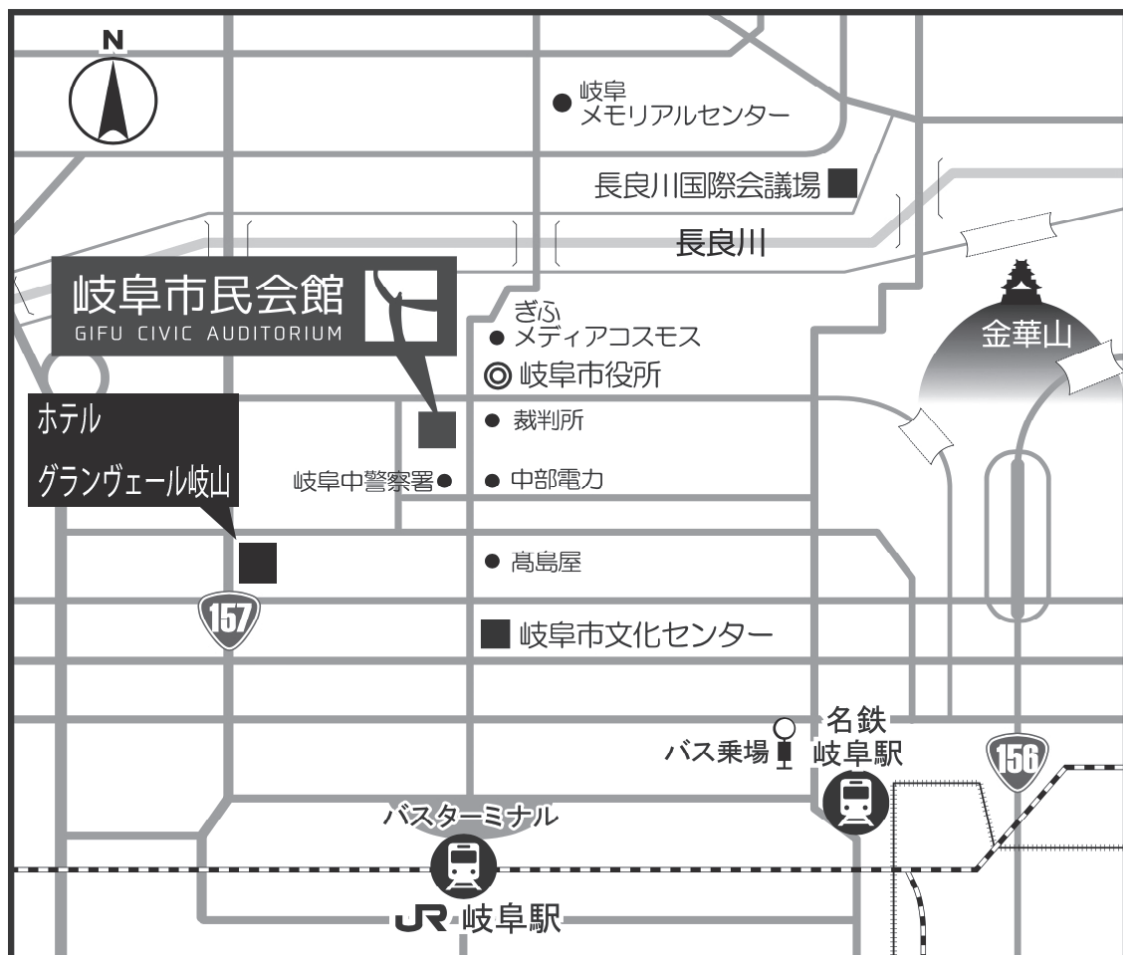

会場アクセス

研究会会場

岐阜市民会館

〒500-8812 岐阜県岐阜市美江寺町 2-6 電話：058-262-8111

- JR 岐阜駅（北口）より北へ約 1.7 km
- 名鉄岐阜駅より約 1.7 km
- 岐阜バスは『岐阜バス Navi 時刻 & 運賃検索』をご利用ください。
<http://navi.gifubus.co.jp/>
- 岐阜バス「JR 岐阜」より「市民会館・裁判所前」（約 8 分）下車後すぐ
- 岐阜バス「名鉄岐阜（神田町通り）」より「市民会館・裁判所前」（約 9 分）下車後すぐ（名鉄岐阜（神田町通り）と名鉄岐阜（バスターミナル）がありますが、どちらも「市民会館・裁判所前」を経由するバスがあります。）

懇親会会場

ホテルグランヴェール岐山 3階 鳳凰の間

〒500-8875 岐阜県岐阜市柳ヶ瀬通 6-14 電話：058-263-7111

- 岐阜市民会館より南西 約 900 m（徒歩約 10 分）

会場案内

岐阜市民会館 東棟 2階

『市民会館・裁判所前』バス停下車後、『展示ギャラリー入り口』より階段 A を登って（もしくは『東棟入り口』より階段 B を登って）2階にお越しください。1階大ホールは使用しません。