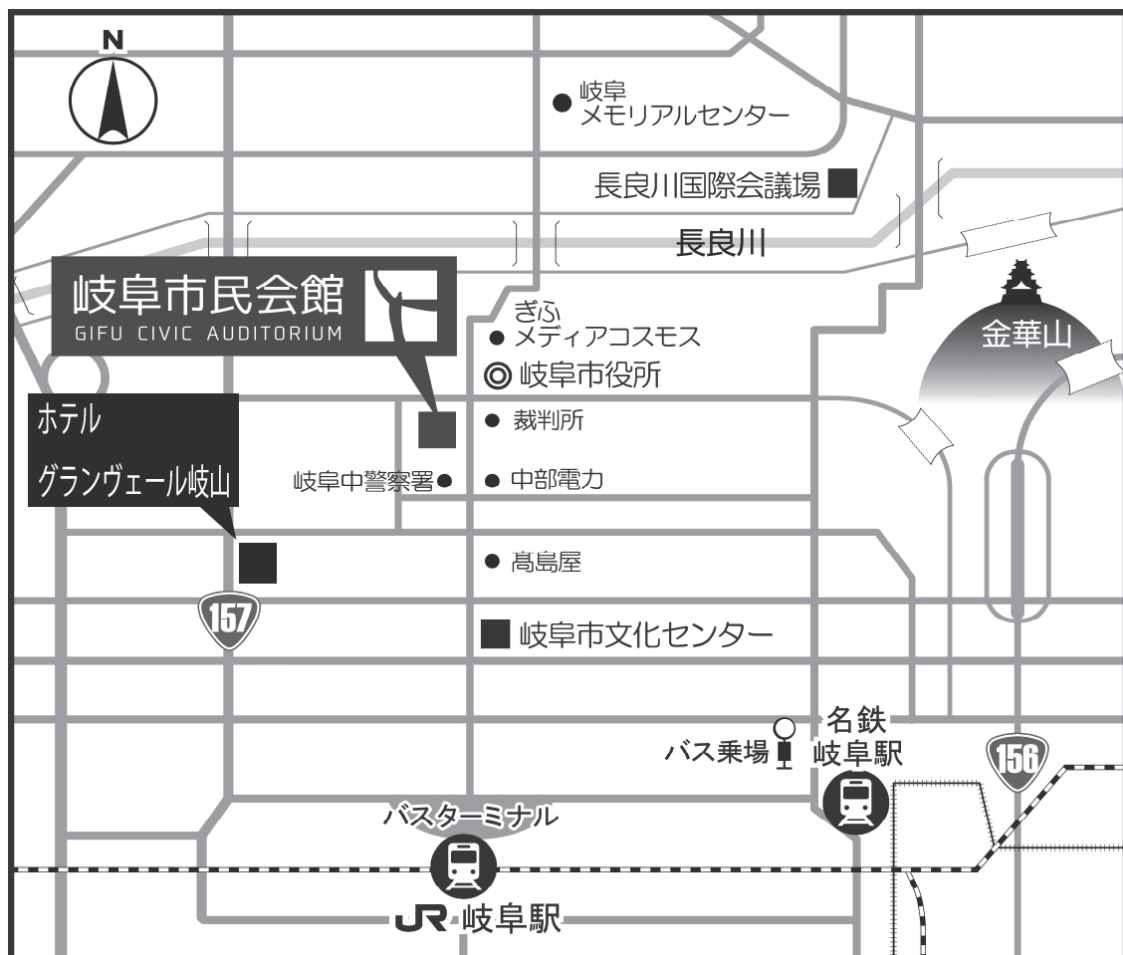

## 会場アクセス

### 研究会会場

#### 岐阜市民会館

〒500-8812 岐阜県岐阜市美江寺町 2-6 電話：058-262-8111

- JR 岐阜駅（北口）より北へ約 1.7 km
- 名鉄岐阜駅より約 1.7 km
- 岐阜バスは『岐阜バス Navi 時刻 & 運賃検索』をご利用ください。  
<http://navi.gifubus.co.jp/>
- 岐阜バス「JR 岐阜」より「市民会館・裁判所前」（約 8 分）下車後すぐ
- 岐阜バス「名鉄岐阜（神田町通り）」より「市民会館・裁判所前」（約 9 分）下車後すぐ（名鉄岐阜（神田町通り）と名鉄岐阜（バスターミナル）がありますが、どちらも「市民会館・裁判所前」を経由するバスがあります。）

# 会場案内